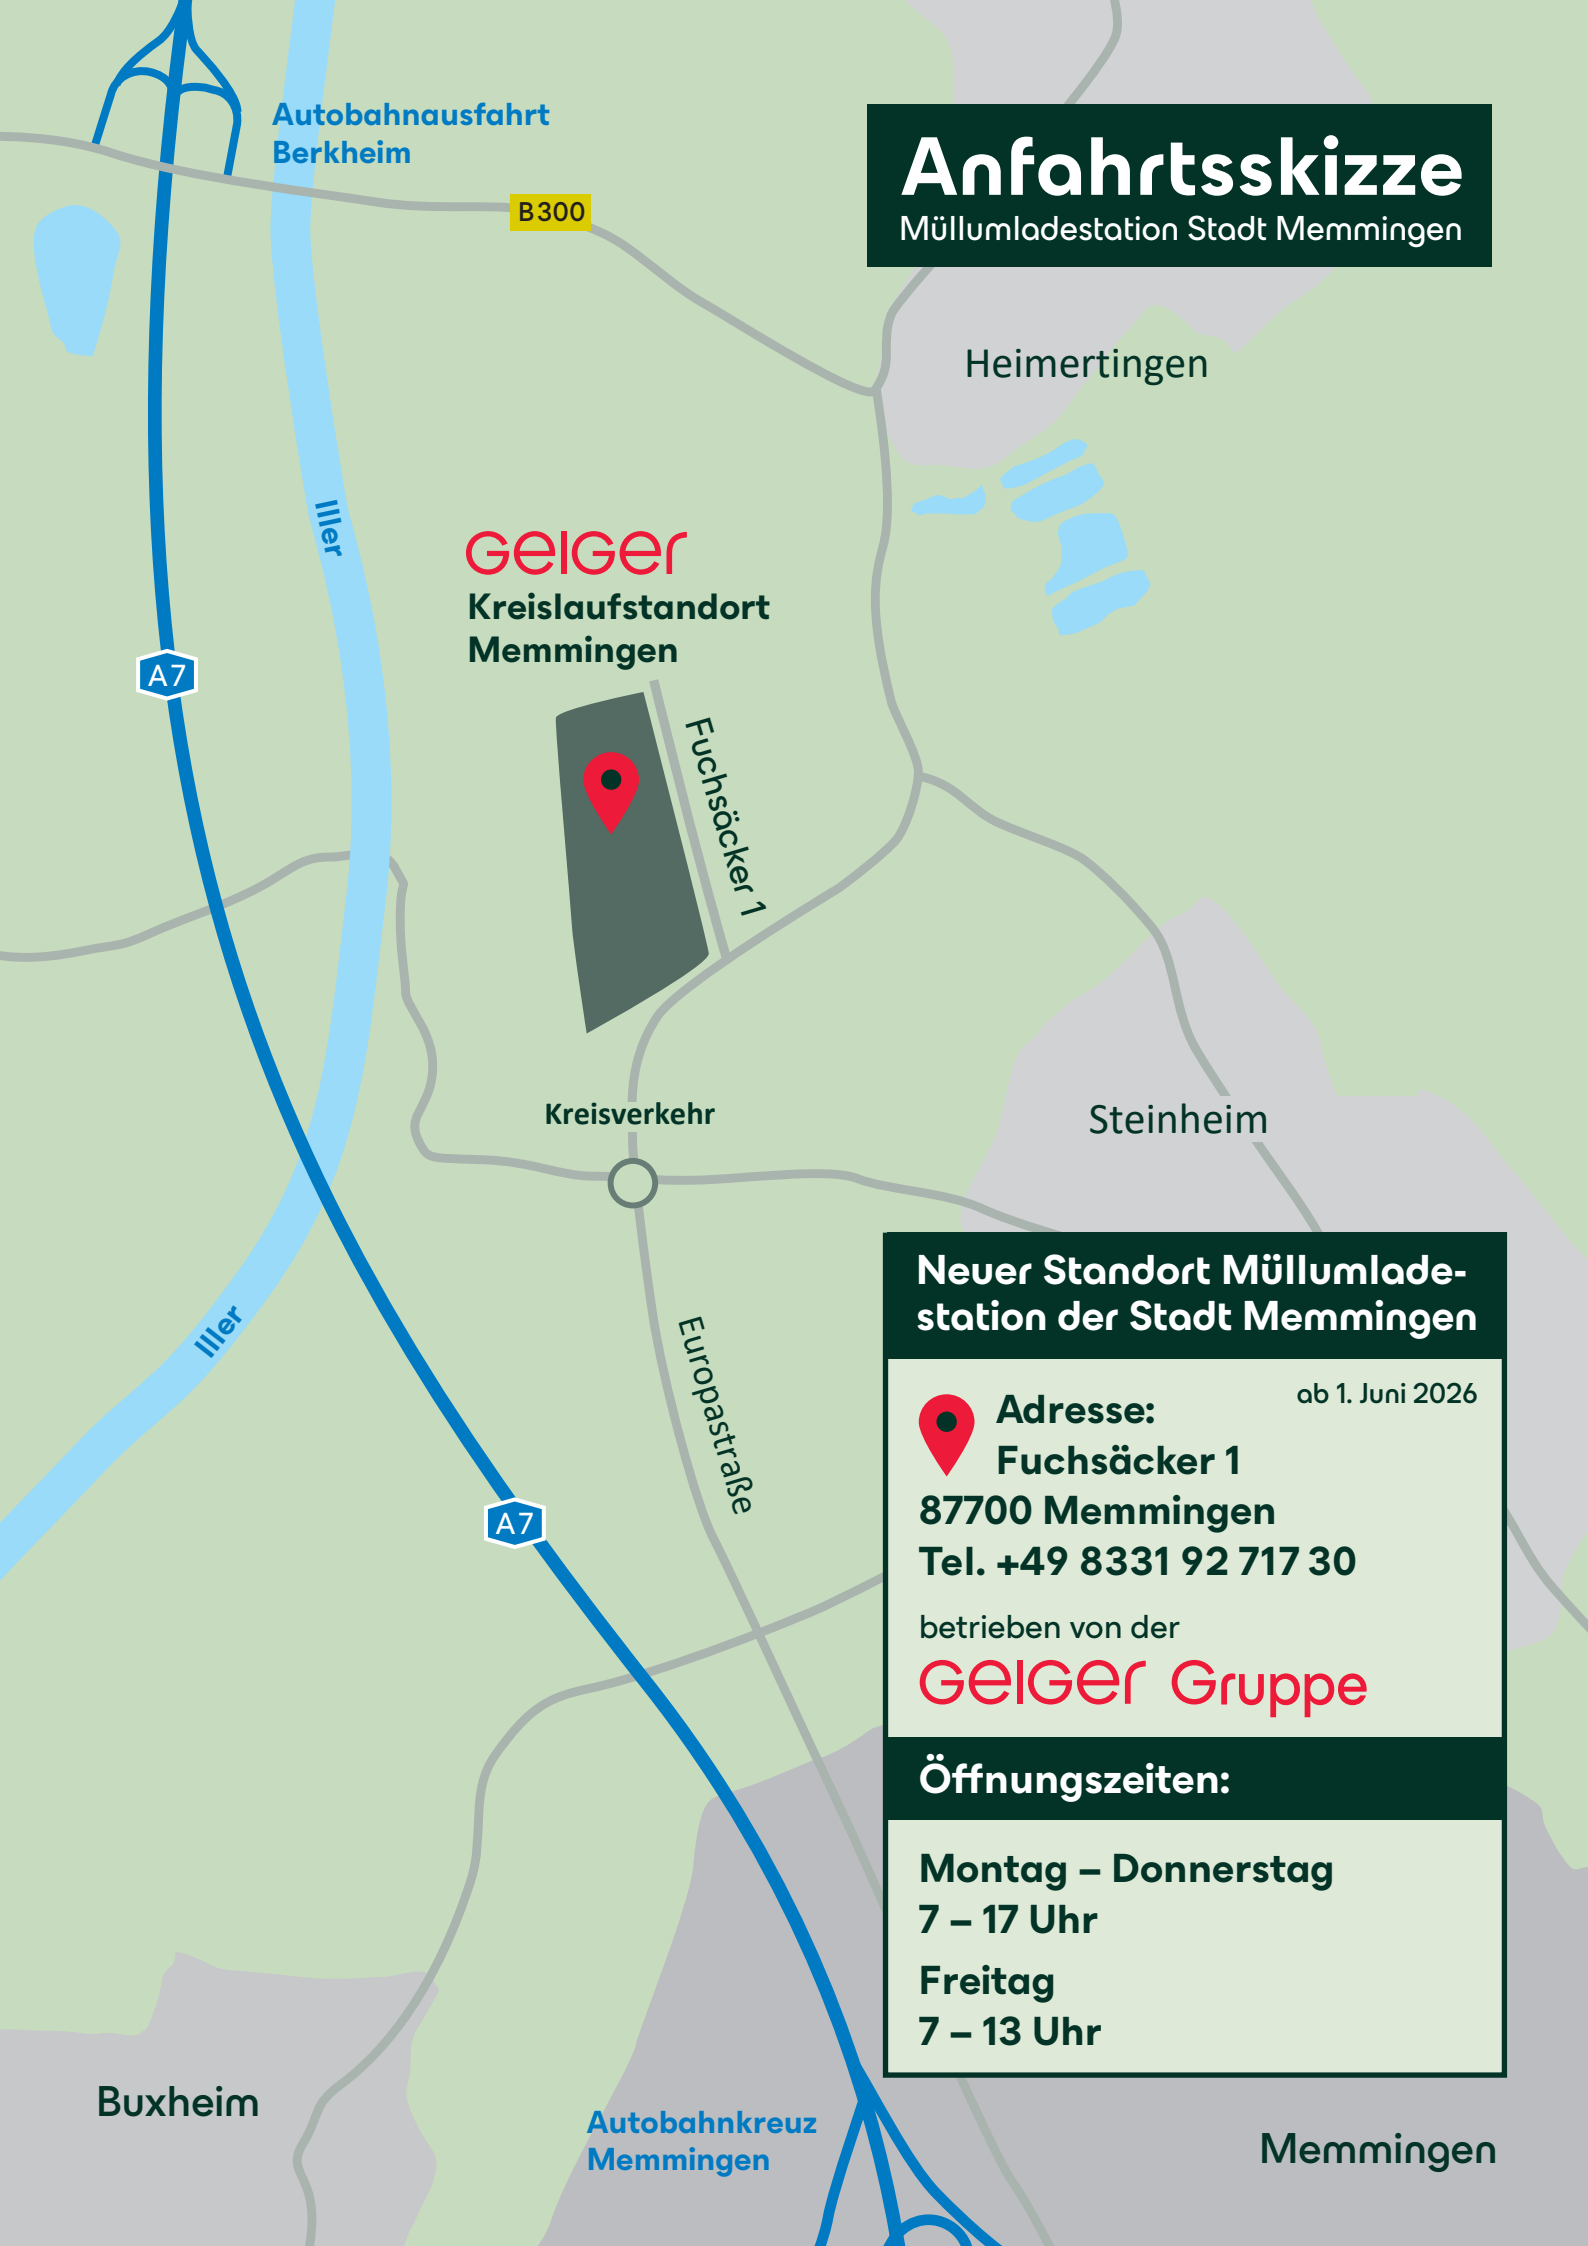

Anfahrtsskizze

Müllumladestation Stadt Memmingen

GEIGER
Kreislaufstandort
Memmingen

Fuchsöcker 1

Kreisverkehr

Europastraße

Neuer Standort Müllumladestation der Stadt Memmingen

ab 1. Juni 2026

Adresse:

Fuchsöcker 1

87700 Memmingen

Tel. +49 8331 92 717 30

betrieben von der

GEIGER Gruppe

Öffnungszeiten:

Montag – Donnerstag

7 – 17 Uhr

Freitag

7 – 13 Uhr

Buxheim

Autobahnkreuz
Memmingen

Memmingen